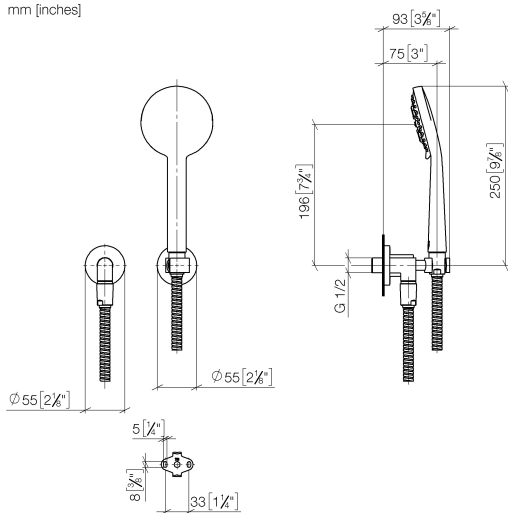

27 803 892

- COMPACT RAIN, Durchfluss max. 15 l/min (bei 3 Bar)
- Dreifach bzw. fünffach verstellbar: Normalstrahl, Softstrahl, Massagestrahl
- mit Antikalk-System
- Brauseabgang 1/2"
- Rosette für Wandanschlussbogen Ø 55 mm
- Rosette für Brausehalter Ø 55 mm
- Metallbrauseschlauch 1250 mm mit integriertem Verdrehschutz
- Wandanschlussbogen 1/2"

Eigensicher gegen Rückfließen.

	Chrom gebürstet	27 803 892-93
	Chrom	27 803 892-00
	Chrom	27 803 892-00 0010
	Platin gebürstet	27 803 892-06
	Platin gebürstet	27 803 892-06 0010
	Platin	27 803 892-08
	Platin	27 803 892-08 0010
	Dark Chrome	27 803 892-19
	Dark Chrome	27 803 892-19 0010
	Messing gebürstet (23kt Gold)	27 803 892-28 0010
	Messing gebürstet (23kt Gold)	27 803 892-28
	Schwarz matt	27 803 892-33
	Schwarz matt	27 803 892-33 0010
	Champagne gebürstet (22kt Gold)	27 803 892-46 0010
	Champagne gebürstet (22kt Gold)	27 803 892-46
	Champagne (22kt Gold)	27 803 892-47 0010
	Champagne (22kt Gold)	27 803 892-47
	Chrom gebürstet	27 803 892-93 0010
	Dark Platinum gebürstet	27 803 892-99
	Dark Platinum gebürstet	27 803 892-99 0010

27 803 892

mm [inches]

Durchflussdiagramm

Zertifikate

Belgaqua_21-024- LGA_29984.
27_7.

27 803 892

Ersatzteile für die
anderen
Oberflächenvarianten
finden Sie hier:
Chrom

Ersatzteilstückliste

Nr.	Artikelnummer	Benennung	Verbaumenge	Lieferzeit
1	28 450 892-93	Anschluss	1	-
Ersatzteil nicht mehr bestellbar, bitte bestellen Sie den Nachfolgeartikel				
2	28 050 892-93	TARA Brausehalter - Chrom gebürstet	1	20
3	28 104 970-93	Metall-Brauseschlauch 1/2" x 1/2" x 1250 mm - Chrom gebürstet	1	20
4	28 014 979-93	Brause	1	-
Ersatzteil nicht mehr bestellbar, bitte bestellen Sie den Nachfolgeartikel				