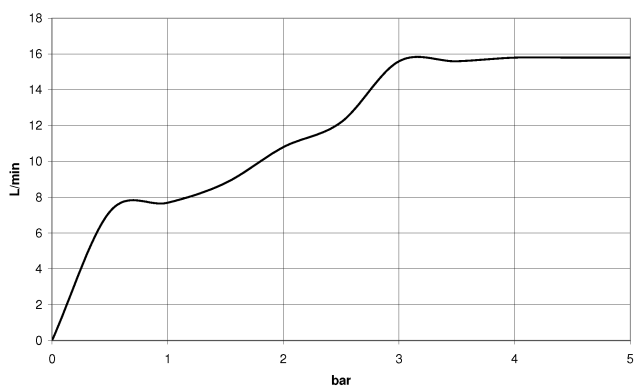

27 803 892

- COMPACT RAIN, Durchfluss max. 15 l/min (bei 3 Bar)
- Dreifach bzw. fünffach verstellbar: Normalstrahl, Softstrahl, Massagestrahl
- mit Antikalk-System
- Brauseabgang 1/2"
- Rosette für Wandanschlussbogen Ø 55 mm
- Rosette für Brausehalter Ø 55 mm
- Metallbrauseschlauch 1250 mm mit integriertem Verdrehschutz
- Wandanschlussbogen 1/2"

Eigensicher gegen Rückfließen.

	Chrom gebürstet	27 803 892-93
	Chrom	27 803 892-00
	Chrom	27 803 892-00 0010
	Platin gebürstet	27 803 892-06
	Platin gebürstet	27 803 892-06 0010
	Platin	27 803 892-08
	Platin	27 803 892-08 0010
	Dark Chrome	27 803 892-19
	Dark Chrome	27 803 892-19 0010
	Messing gebürstet (23kt Gold)	27 803 892-28 0010
	Messing gebürstet (23kt Gold)	27 803 892-28
	Schwarz matt	27 803 892-33
	Schwarz matt	27 803 892-33 0010
	Champagne gebürstet (22kt Gold)	27 803 892-46 0010
	Champagne gebürstet (22kt Gold)	27 803 892-46
	Champagne (22kt Gold)	27 803 892-47 0010
	Champagne (22kt Gold)	27 803 892-47
	Chrom gebürstet	27 803 892-93 0010
	Dark Platinum gebürstet	27 803 892-99
	Dark Platinum gebürstet	27 803 892-99 0010

27 803 892

mm [inches]

Durchflussdiagramm

Zertifikate

Belgaqua_21-024- LGA_29984.
27_7.

27 803 892

Ersatzteile für die
anderen
Oberflächenvarianten
finden Sie hier:
Chrom

Ersatzteilstückliste