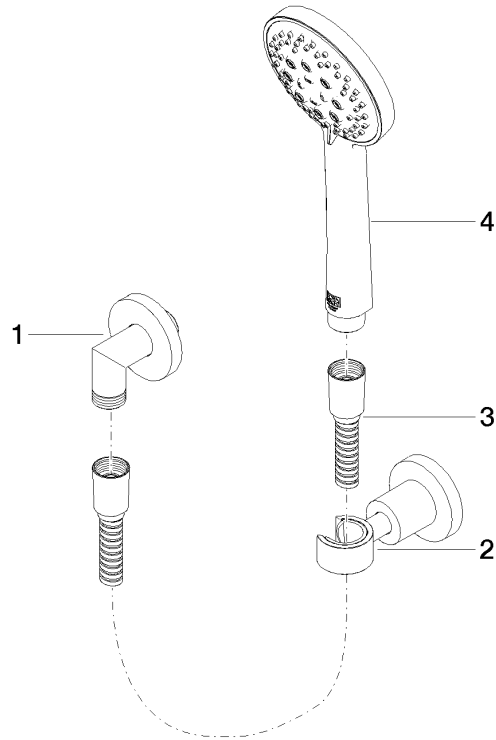

27 803 892

- COMPACT RAIN, Durchfluss max. 15 l/min (bei 3 Bar)
- Dreifach bzw. fünffach verstellbar: Normalstrahl, Softstrahl, Massagestrahl
- mit Antikalk-System
- Brauseabgang 1/2"
- Rosette für Wandanschlussbogen Ø 55 mm
- Rosette für Brausehalter Ø 55 mm
- Metallbrauseschlauch 1250 mm mit integriertem Verdrehschutz
- Wandanschlussbogen 1/2"

27 803 892

mm [inches]

Durchflussdiagramm

Zertifikate

Belgaqua_21-024- LGA_29984.
27_7.

27 803 892

Ersatzteile für die
anderen
Oberflächenvarianten
finden Sie hier:
Chrom

Ersatzteilstückliste

Nr.	Artikelnummer	Benennung	Verbaumenge	Lieferzeit
1	28 450 892-93	Anschluss	1	-
Ersatzteil nicht mehr bestellbar, bitte bestellen Sie den Nachfolgeartikel				
2	28 050 892-93	TARA Brausehalter - Chrom gebürstet	1	20
3	28 104 970-93	Metall-Brauseschlauch 1/2" x 1/2" x 1250 mm - Chrom gebürstet	1	20
4	28 014 979-93	Brause	1	-
Ersatzteil nicht mehr bestellbar, bitte bestellen Sie den Nachfolgeartikel				